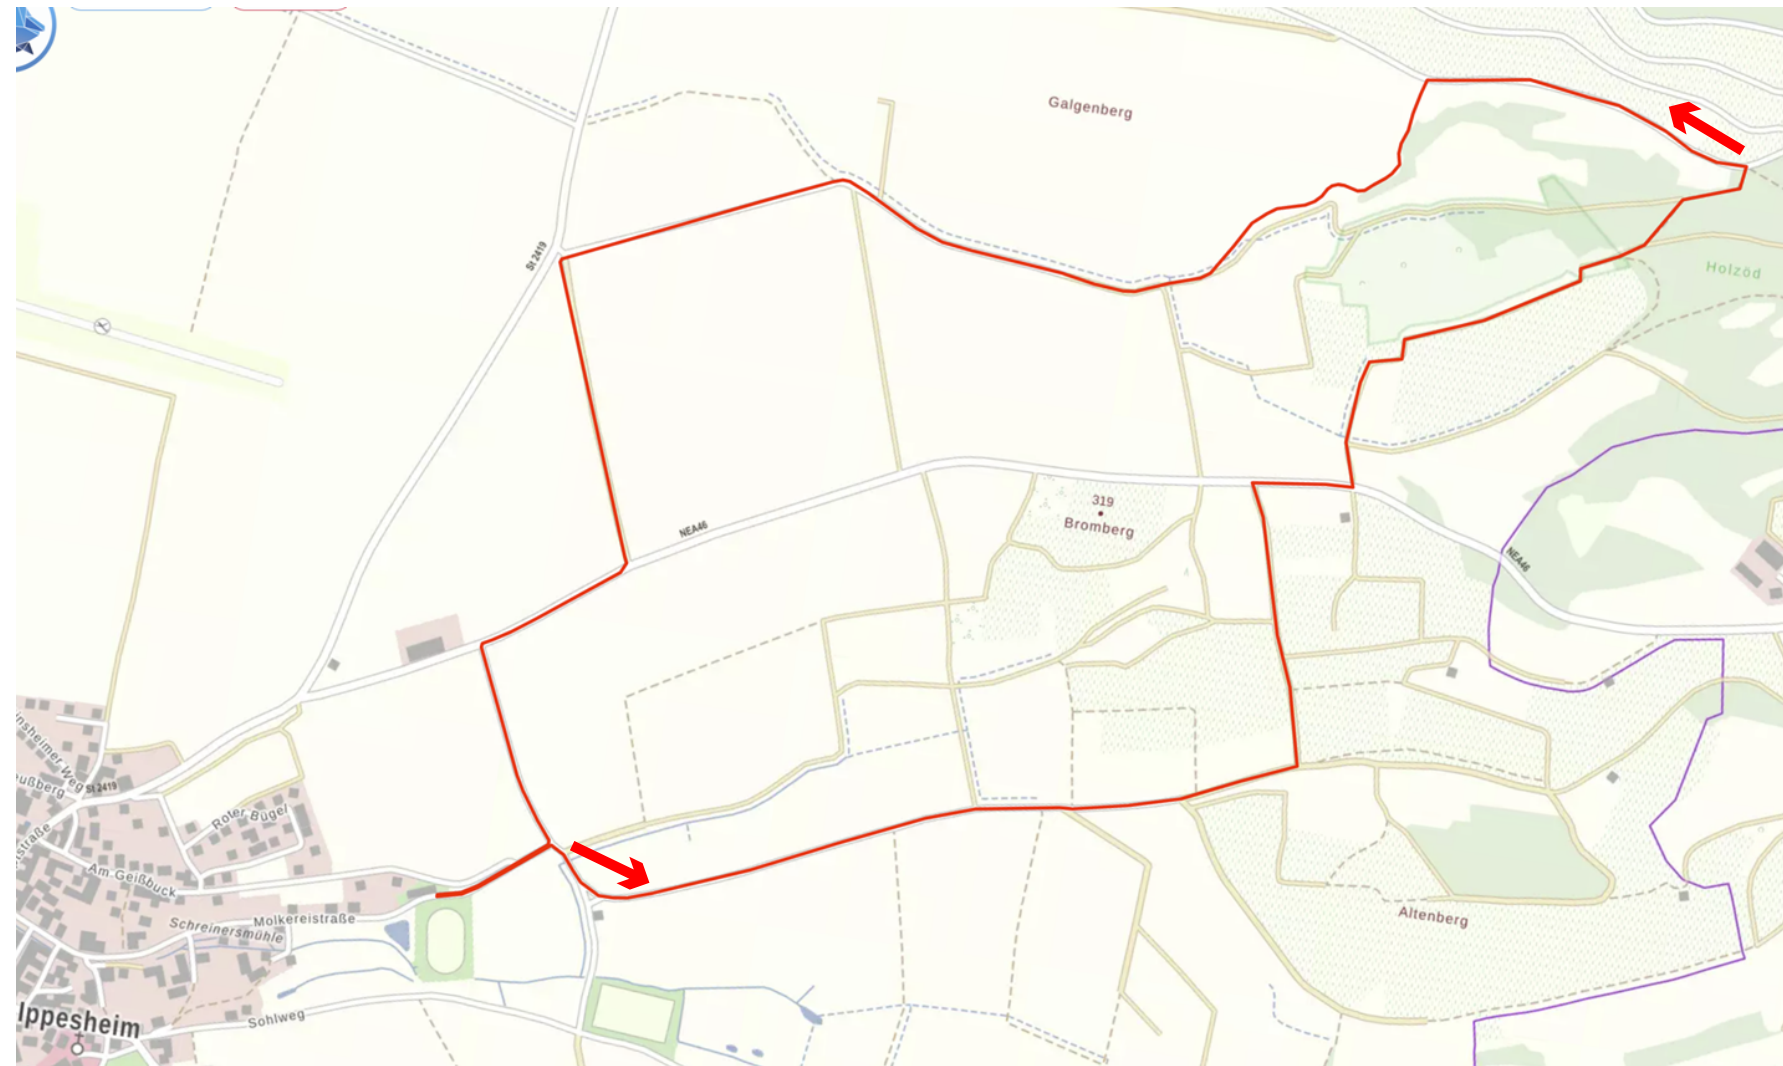

Hobbylauf - 5,8 km

Höhe

DGM 25 / DHHN2016

Bergauf

↗ 65,1 m

Höchster Punkt
^ 361 m

Höhendifferenz
Start - Ende
↓ 0,4 m

Bergab

↘ 64,7 m

Tiefster Punkt
v 285,1 m

Distanz
↔ 5,8 km